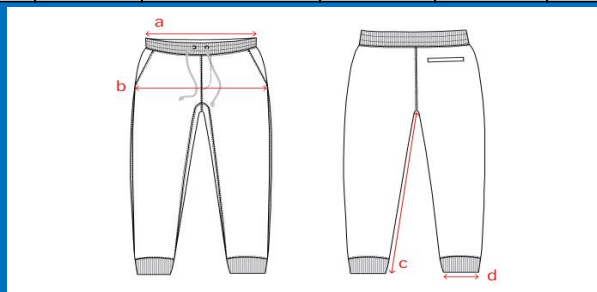

Guide des tailles Ensemble Sweat Unisexe Reaket

Haut Sweatshirt

Guide des taille Sweat-shirt unisexe Reaket			
Taille(cm)	A-Largeur à mi-poitrine	B-Longueur totale	C-Longueur de manche
XS	49	65	61,5
S	51,5	68	64
M	54	72	65,5
L	57	74	67
XL	60	76	68,5
XXL	63	78	70
XXXL	66	80	70

Pantalon sweat

TAILLE (CM)	XS	S	M	L	XL	2XL	3XL
A-Demi-tour de taille	31,5	34	36,5	39	41,5	44,5	47,5
B-Demi-tour de hanche	47,25	49,75	52,25	54,75	57,25	60,25	63,25
C-Intérieur de jambes	71,5	73	75	76,5	77	77	77
D-Largeur bas	11,5	12	12,5	13	13,5	14,25	15